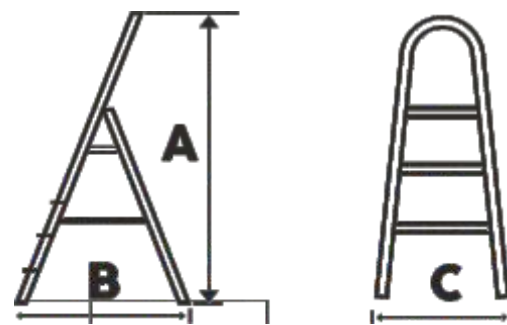

Scara aluminiu pentru interior

Scari pliabile pentru utilizare universala
Platforma de dimensiune mare, rezistenta
In conformitate cu directiva EN131 ce suporta o greutate a utilizatorului de pana la 150 kg.

Scara aluminiu	STR0102	STR0103	STR0104	STR0106
Numar trepte	2	3	4	6
A - Inaltime max.	92 cm	111 cm	132 cm	170 cm
B - Deschidere scara	46 cm	59 cm	72 cm	95 cm
C - Latime baza scara	37 cm	40 cm	43 cm	48 cm
Greutate max. operare	150 kg	150 kg	150 kg	150 kg
Greutate scara	2 kg	2,3 kg	2,8 kg	3,7 kg
Dimensiuni ambalata Lxlxh (cm)	96x12x37	118x11x40	140x12x43	183x12x48